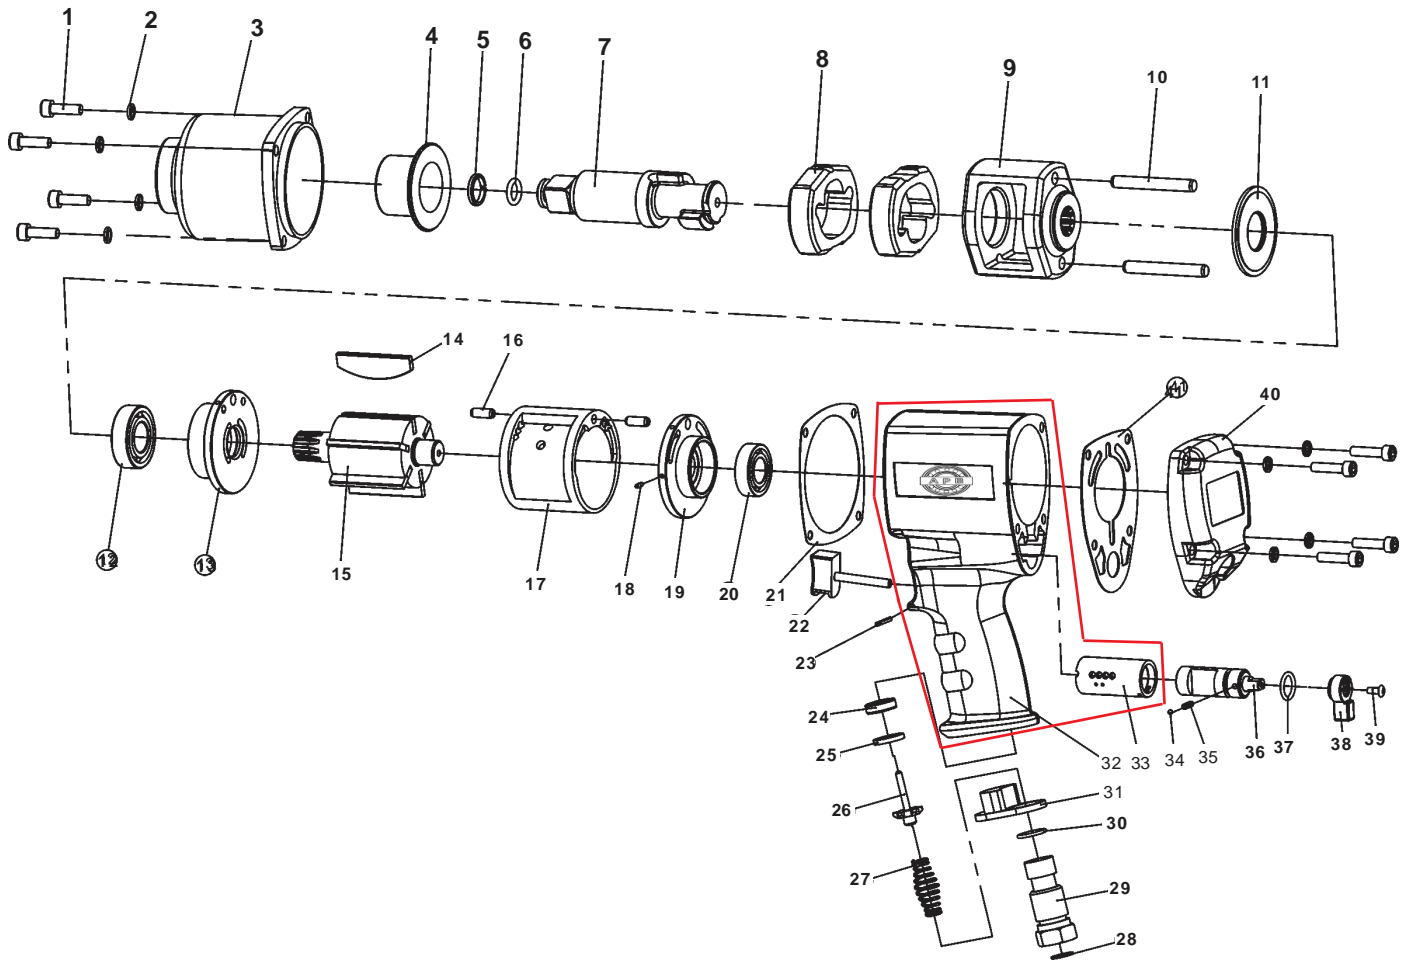

APB-0542

CHAVE DE IMPACTO 3/4" (TWIN HAMMER)

Item	Código	Descrição
1	0752054201	Parafuso (pç01) (x8)
2	0752054202	Arruela (pç02) (x8)
3	0752054203	Carcaça do martelo
4	0752054204	Bucha (peça04)
5	0751054038	Anel Retenção (pç 05)
6	0751054037	O-Ring (peça 06)
7	0752054207	Bigorna 3/4"
8	0752054208	Martelo (x2)
9	0752054209	Caixa do martelo
10	0752054210	Pino (peça 10) (x2)
11	0752054211	Vedação (peça 11)
12	0752054212	Rolam esf (pç 12)
13	0752054213	Placa dianteira
14	0752054214	Lâmina do rotor (x6)

Item	Código	Descrição
15	0752054215	Rotor
16	0752054216	Pino (peça 16) (x2)
17	0752054217	Cilindro
18	0752054218	Pino (peça 18)
19	0752054219	Placa traseira
20	0752054220	Rolam esf (peça 20)
21	0752054221	Vedação (peça 21)
22	0752054222	Gatilho
23	0752054223	Pino (peça 23)
24	0752054224	Vedação (peça 24)
25	0752054225	Vedação (peça 25)
26	0752054226	Válvula
27	0752054227	Mola (peça 27)
28	0752054228	Filtro

Item	Código	Descrição
29	0752054229	Entrada de ar
30	0752054230	O-Ring (peça 30)
31	0752054231	Defletor exaustão
32	0752054232	Carcaça
33	Incluso na 32	Bucha (peça 33)
34	0752054234	Esfera
35	0752054235	Mola (peça 35)
36	0752054236	Válvula reversão
37	0752054237	O-Ring
38	0752054238	Botão
39	0752054239	Parafuso (peça 39)
40	0752054240	Tampa traseira
41	0752054241	Vedação (peça 41)